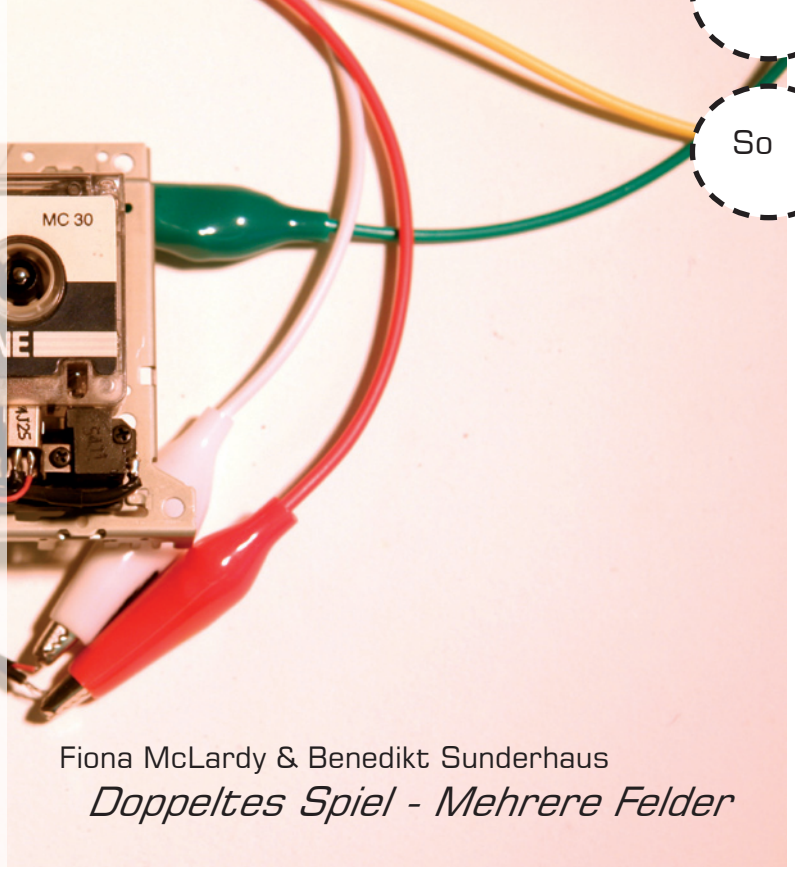

Öffnungszeiten:

Donnerstags 17.30 -18.30 Uhr,

Samstags 11.00 -12.00 Uhr,

Sonntags 11.30 -13.00 Uhr

Die Ausstellung läuft vom 13. September bis zum
8. Oktober 2009 in der Apostelkirche Essen.

Der Kunstraum Notkirche wird gefördert durch

und die Unternehmensgruppe

PRINT...IT...
MEDIEN-NETWORK

Fiona McLardy & Benedikt Sunderhaus

Doppeltes Spiel - Mehrere Felder